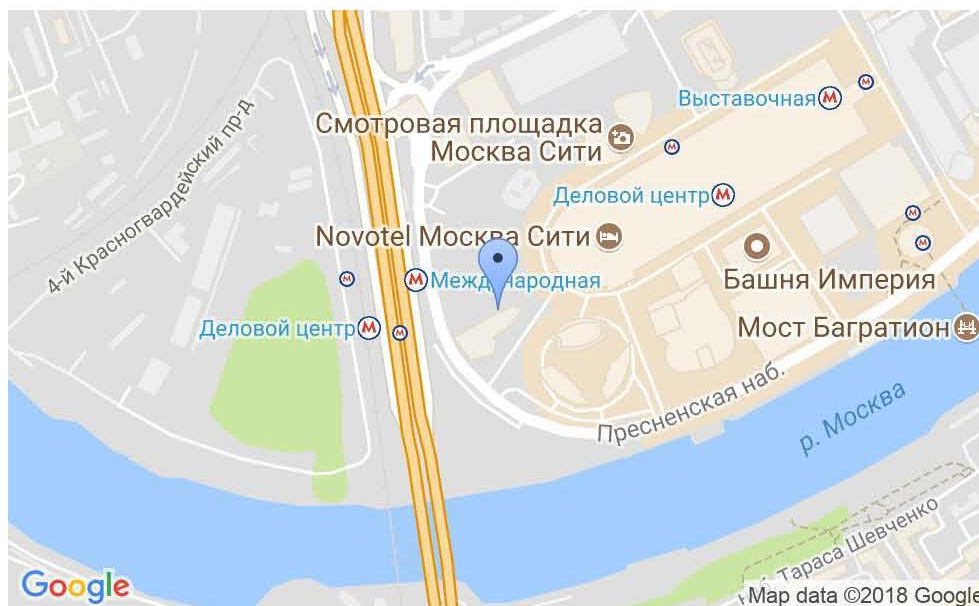

БИЗНЕС-ЦЕНТР «IQ-КВАРТАЛ»

Москва, Пресненская набережная, 11

БИЗНЕС-ЦЕНТР «IQ-КВАРТАЛ»

Москва, Пресненская набережная, 11

отдел аренды и продажи

+7 (929) 683-26-22

МЕСТОПОЛОЖЕНИЕ

-  **Москва, Пресненская набережная, 11**
Центральный административный округ, Пресненский район
-  **Международная** ↔ **2 минуты пешком (150 м)**

БИЗНЕС-ЦЕНТР «IQ-КВАРТАЛ»

Москва, Пресненская набережная, 11

отдел аренды и продажи

+7 (929) 683-26-22

О ЗДАНИИ

Местоположение

Округ	ЦАО
Станция метро	Международная
Расстояние от метро	2 минуты пешком

Технические параметры